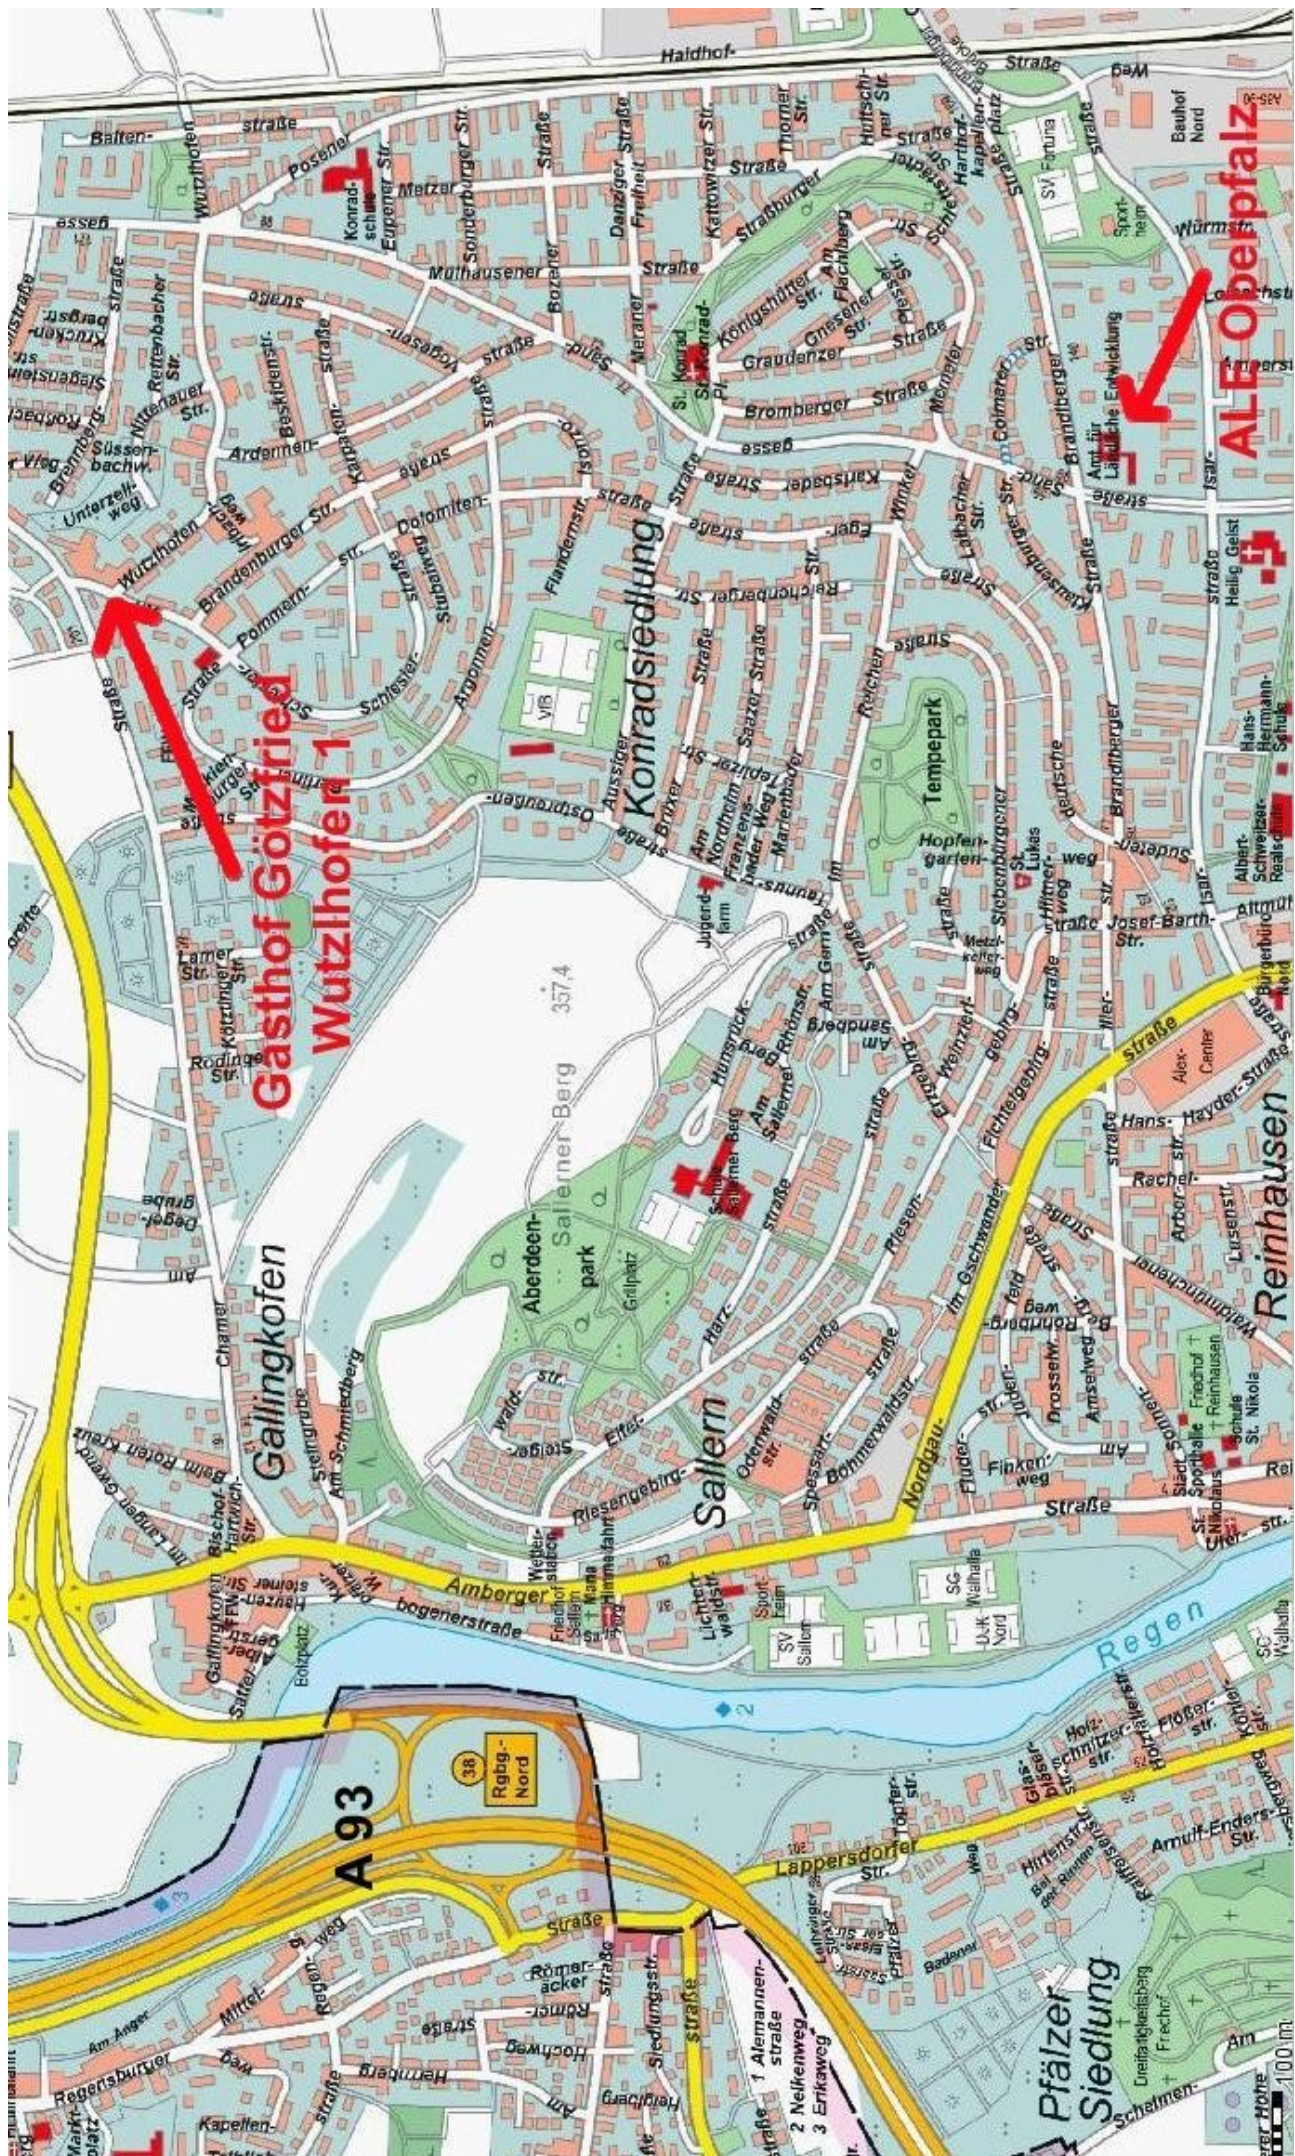

**Gasthof Götzried
Wutzlhofen 1**

ALF Oberpalz

Gallingkofen

Saalern

Konradsiedlung

Reinhausen

Pfälzer Siedlung

Regen

A 93

- 1 Alemannen-
- 2 Melkenweg
- 3 Erikanweg

100 m