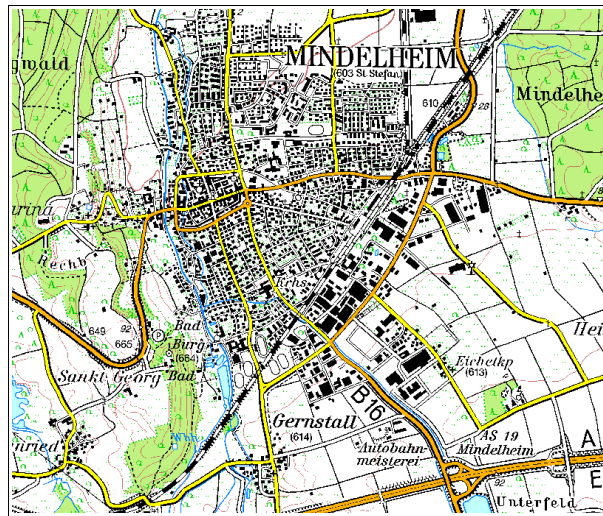

vianovis, Bergstr. 12, 87488 Betzigau
www.vianovis.de

GIS im Internet, RIWA GIS-Zentrum, regionale Cityinfo

Vermessungsamt Memminger Außenstelle Mindelheim

Memminger Str. 18, 87719 Mindelheim
www.vermessungsamt-memmingen.de

Aufgaben der Staatlichen Vermessungsämter
 Mobile Datenerfassung im Liegenschaftskataster (Außenbereich)

Anfahrtspläne zum FORUM Mindelheim

Wenn Sie mit dem PKW anreisen, finden Sie Parkmöglichkeiten im Bereich des FORUM Mindelheim. Für Bahnreisende: Vom Bahnhof sind es nur ca. 10 Gehminuten bis zum FORUM Mindelheim. Weitere Informationen finden Sie auch im Internet unter www.forum-mindelheim.de