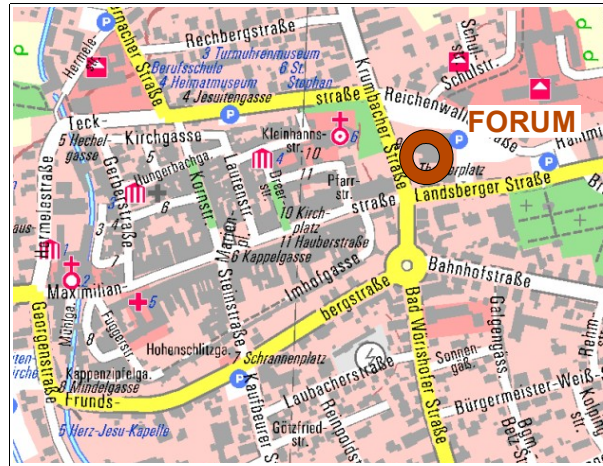

Produkte der Bayerischen Vermessungsverwaltung

Stadt Mindelheim

Maximilianstr. 26, 87719 Mindelheim
www.mindelheim.de

Kommunale GIS-Anwendungen

RIWA GmbH und vianovis

RIWA, Zwingerstr. 1, 87435 Kempten
www.riwa-gis.de

vianovis, Bergstr. 12, 87488 Betzigau
www.vianovis.de

GIS im Internet, RIWA GIS-Zentrum, regionale Cityinfo

Vermessungsamt Memminger Außenstelle Mindelheim

Memminger Str. 18, 87719 Mindelheim
www.vermessungsamt-memmingen.de

Aufgaben der Staatlichen Vermessungsämter
 Mobile Datenerfassung im Liegenschaftskataster (Außenbereich)

Anfahrtspläne zum FORUM Mindelheim

Wenn Sie mit dem PKW anreisen, finden Sie Parkmöglichkeiten im Bereich des FORUM Mindelheim. Für Bahnreisende: Vom Bahnhof sind es nur ca. 10 Gehminuten bis zum FORUM Mindelheim. Weitere Informationen finden Sie auch im Internet unter www.forum-mindelheim.de